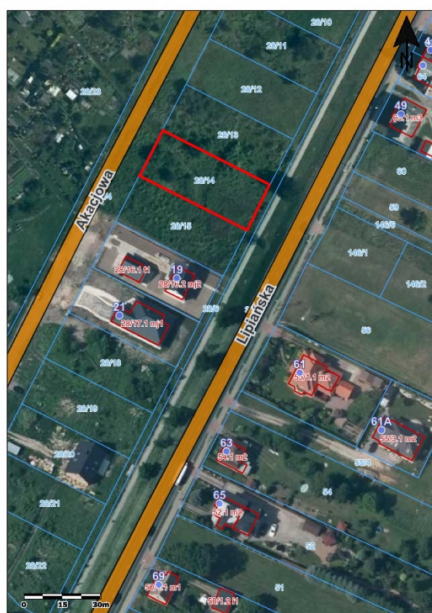

DZIAŁKA NA SPRZEDAŻ

pow. działki: 950,00 m²,

Pyrzyce

Cena **85 000** zł

Działka w Pyrzycach położona przy ul. Lipiańskiej o powierzchni 950 m², w kształcie prostokąta o szerokości ok. 20m i długości ok. 47m. Wjazd od strony zachodniej, dla terenu wydany plan zagospodarowania przestrzennego pod zabudowę mieszkaniową jednorodziną wolnostojącą z możliwością usług związanych z obsługą ludności, maksymalna wysokość zabudowy 10 m, dopuszcza się obiekty dwukondygnacyjne, w tym jedną kondygnację w poddaszu, maksymalna powierzchnia zabudowy 25% dla zabudowy mieszkalnej i mieszkalnej z funkcją usługową wbudowaną i 35% dla zabudowy mieszkalnej z funkcją usługową zlokalizowaną w odrębnym obiekcie. Dostępne media prąd i gaz, wydane zgody na podłączenie.

Symbol	CAR184807	Rodzaj nieruchomości	DZIAŁKA
Rodzaj transakcji	SPRZEDAŻ	Status	AKTUALNA
Rodzaj rynku	WTÓRNY	Cena	85 000 PLN
Cena za m ²	89 PLN	Powiat	pyrzycki
Gmina	Pyrzyce	Miejscowość	Pyrzyce
Powierzchnia działki	950 m ²	Szerokość działki (mb.)	20

Długość działki (mb.)	47	Kształt działki	PROSTOKĄT
Rodzaj działki	BUDOWLANA	Energia elektryczna	JEST
Podłączony gaz	JEST	Czy jest KW	JEST

Małgorzata Borowik-Strojny

+48 608 468 880
malgorzata.borowik@carre.pl