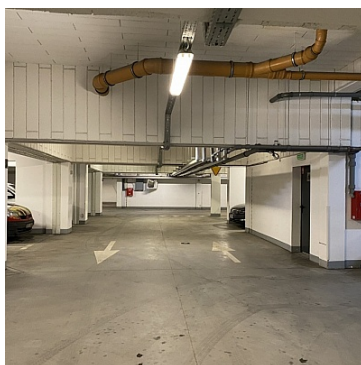

LOKAL NA WYNAJEM
pow. całkowita: 16,00 m²,
SZCZECIN, Warszewo
Cena **300** zł

Do wynajęcia miejsce postojowe w garażowcu podziemnym przy ul. Duńskiej, os. zamknięte przy NETTO.

Symbol	CAR184808	Rodzaj nieruchomości	LOKAL
Rodzaj transakcji	WYNAJEM	Status	AKTUALNA
Cena	300 PLN	Cena za m2	19 PLN
Miejscowość	SZCZECIN	Dzielnica - osiedle	Warszewo

Powierzchnia całkowita 16 m²

Standard

DOBRY

Garaż JEST

Małgorzata Borowik-Strojny

+48 608 468 880
malgorzata.borowik@carre.pl

Więcej ofert na stronie www.carre.pl